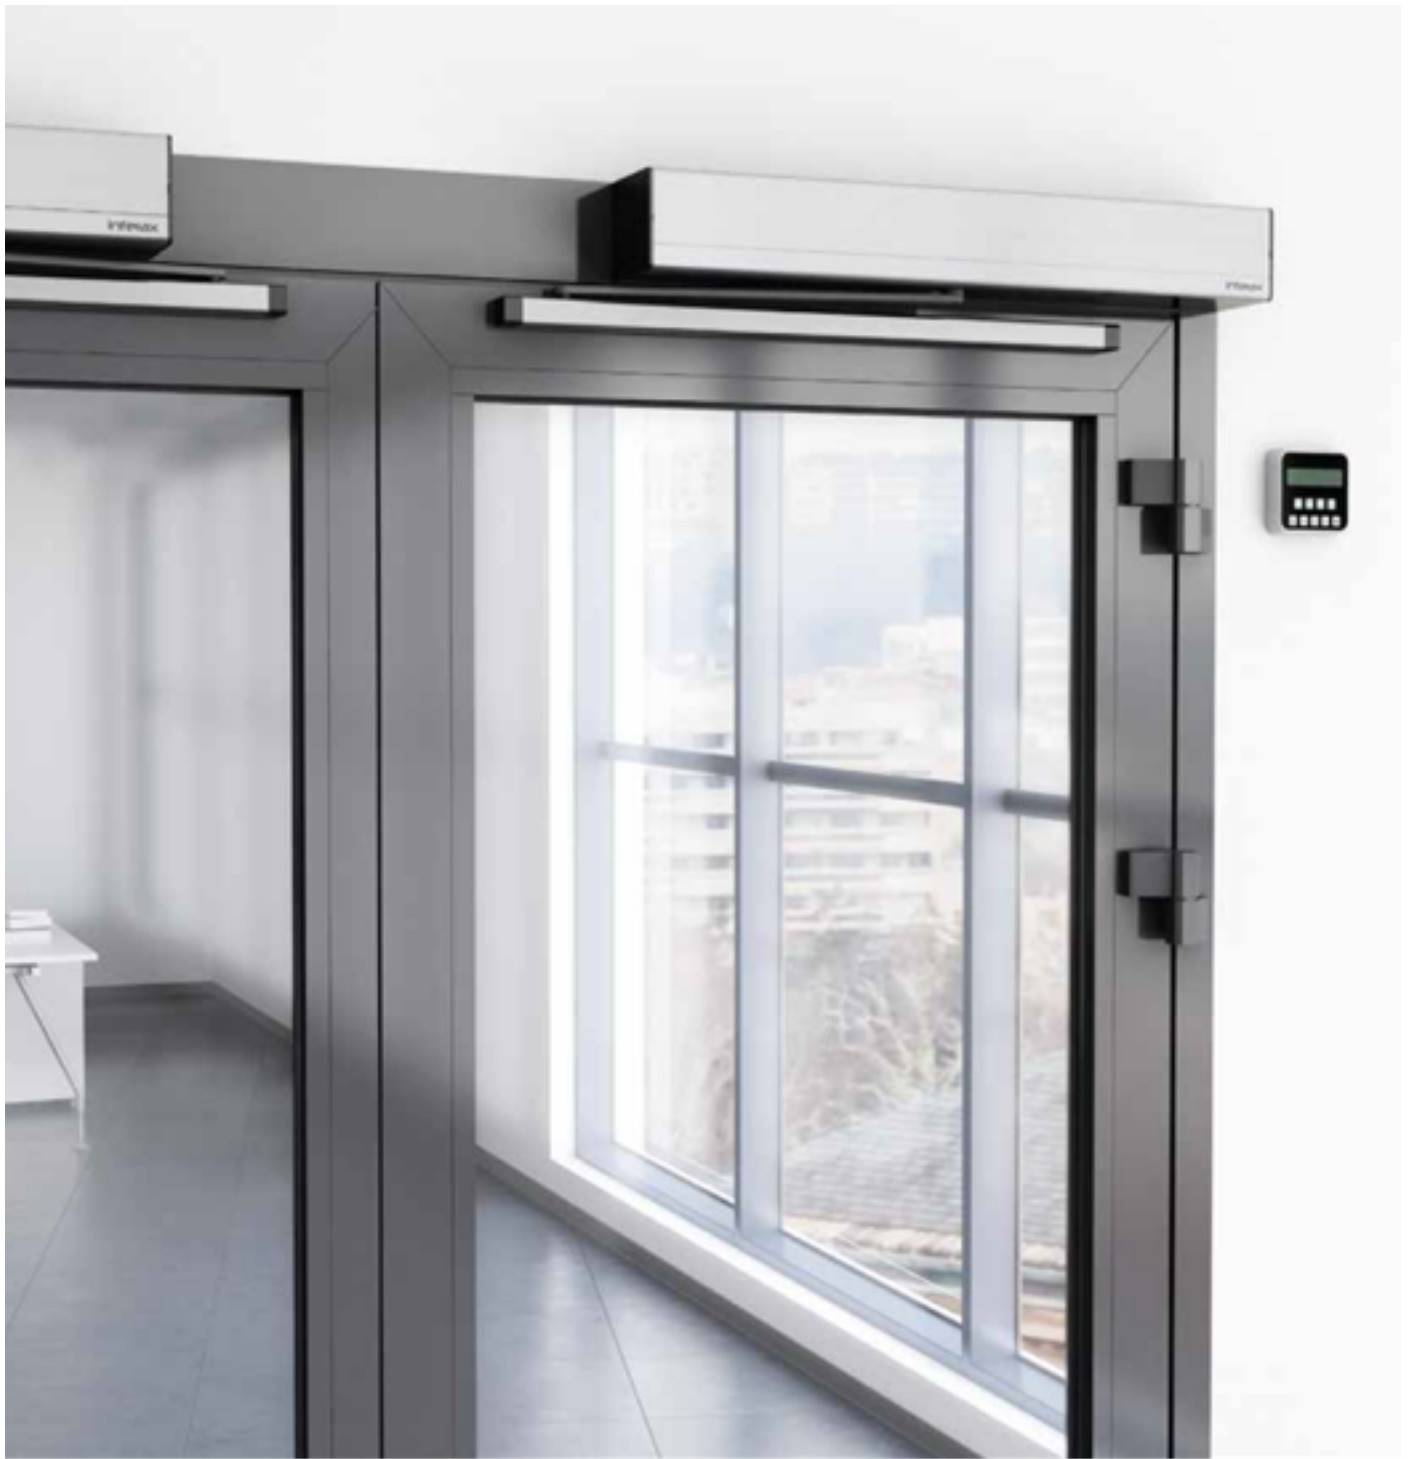

# KA 200

OTOMATİK KAPI AÇKI MEKANİZMASI  
AUTOMATIC SWING DOOR OPERATOR

### **Standart kapınızı dakikalar içinde sağlıklı bir geçiše dönüřtürün!**

Transform your regular door into health pass in minutes!

### **Tek kanat ve çift kanat için hızlı montaj**

Fast installation for one sash or for two sashes